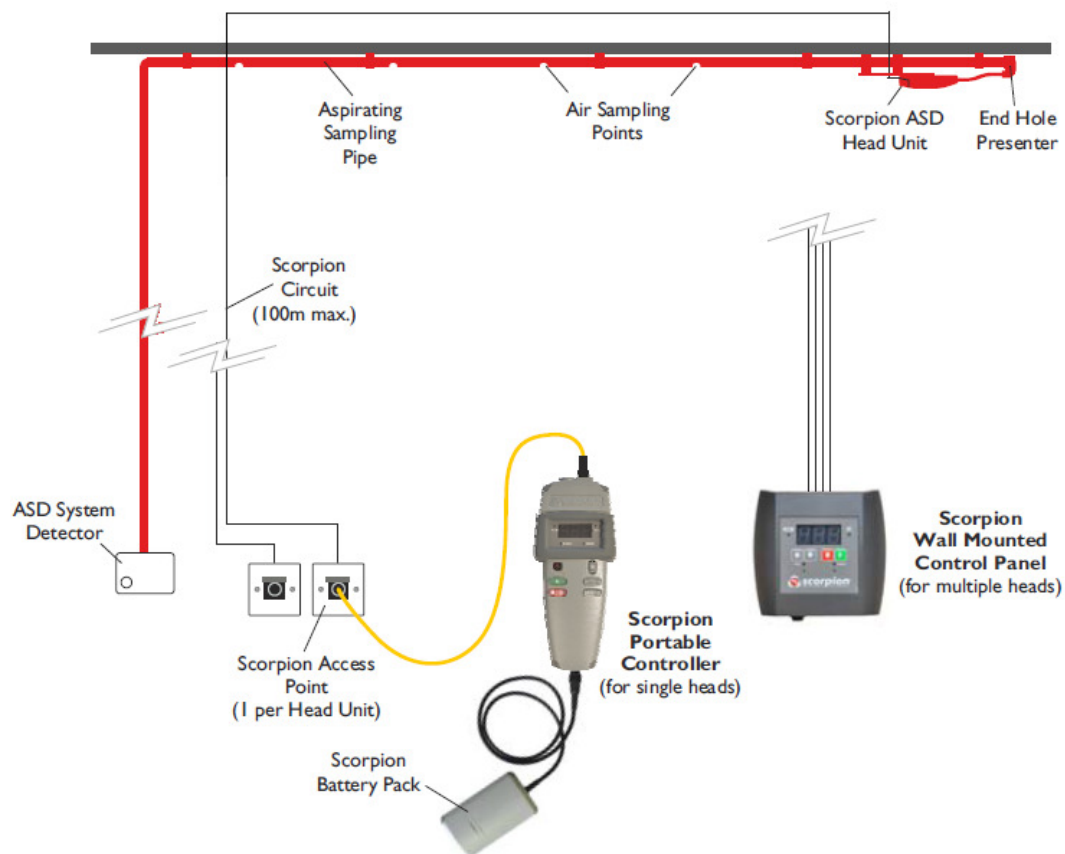

Testapparatuur: Scorpion

Scorpion van Detectortesters (No Climb Products Ltd) is een uniek systeem om aspiratiesystemen te testen. No Climb Products Ltd is de firma die ook de teststokken (Solo) ontwikkeld heeft, welke gebruikt worden door nagenoeg iedere installateur van brandmeldsystemen in Nederland.

In de praktijk komt het regelmatig voor dat aspiratiesystemen niet op de juiste werking gecontroleerd worden. Dit komt doordat de buizen niet bereikbaar zijn (grote hoogte, er staan goederen voor, ruimte mag niet betreden worden, verlaagd plafond, liftschachten enz.). Bij Scorpion volstaat slechts één druk op de knop om een test uit te voeren. In een ongekend snelle tijd kunnen de buizen en het aspiratiesysteem getest worden op een manier welke daadwerkelijk een functionele test is. Dit werkt zeer effectief en kostenbesparend, doordat er bijvoorbeeld geen hoogwerker, steiger of liftmonteur nodig is.

Het Scorpion bedienpaneel is beschikbaar in een draagbare of een vaste uitvoering. Ook is er een Scorpion voor moeilijk bereikbare puntmelders verkrijgbaar.

- Teststelsysteem voor aspiratiesystemen waarbij het gehele systeem inclusief buizen getest wordt.
- Geen hoogwerker, steiger of liftmonteur nodig voor een functionele test.
- Controle op transporttijd van de rook door het systeem.
- Meer dan 240 testen van 15 seconden per Scorpion (20 jaar, 1x per maand testen).
- Ook beschikbaar voor moeilijk bereikbare puntmelders.

Aantal testen per Scorpion: meer dan 240

Omgevingstemperatuur: 0 tot 60°C
 Omgevingstemp. bedienpaneel: 5 tot 45°C
 Luchtvochtigheid: 0-95% (niet condensierend)

Maximale kabellengte: 100 meter

- Bestelnrs.: SCORP2001-001: Scorpion voor aspiratiesystemen
 SCORP25-001: Aansluitpunt voor Scorpion
 SCORP7000-001: Draagbaar bedienpaneel voor Scorpion
 SCORP8000-001: Vast bedienpaneel voor Scorpion
 SCORP1001-001: Scorpion voor puntdetectoren
- Opties: SCORP50-001: Scorpion batterypack
 SCORP60-001: Scorpion batterypack kabel