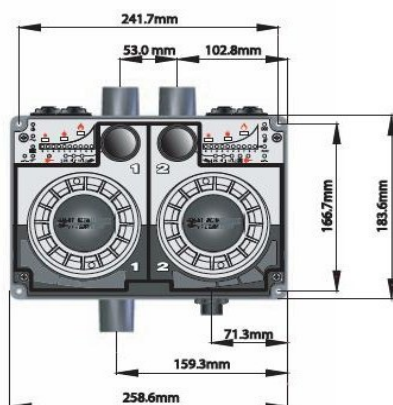

Aspiratiedetector: ILS-1 / ILS-2

- Aspiratiedetector voorzien van laserrookmelder.
- ILS-1 is geschikt voor één buis van max. 100 meter en heeft één laserrookmelder.
- ILS-2 is geschikt voor twee buizen van max. 100 meter elk en heeft twee laserrookmelders
- Zeer geschikt voor o.a. machinebesturingskasten, luchtkanalen, liftschachten, cel- of verblijfsruimtes, computerruimtes.
- EN54-20 gekeurd met VdS-certificaat en CPD-keur.

De ILS-1 en de ILS-2 zijn aspiratiedetectoren welke uitgevoerd zijn met één of twee laserrookmelders. De gevoeligheid is per melder instelbaar van 0,03% tot 3,5% verduistering per meter. De ILS-1 heeft een storingsuitgang en 2 alarmuitgangen en de ILS-2 heeft 2 storingsuitgangen en 4 alarmuitgangen.

De ILS-1 en ILS-2 zijn voorzien van luchtfilters en indicatieled's, zijn eenvoudig met de hand te programmeren en worden extern gevoed door een EN54-4 voeding van 24V.

De ILS-1 is geschikt voor één buis van max. 100 meter en heeft 2 alarmuitgangen.
De ILS-2 is geschikt voor twee buizen van max. 100 meter elk en heeft 2 x 2 alarmuitgangen.