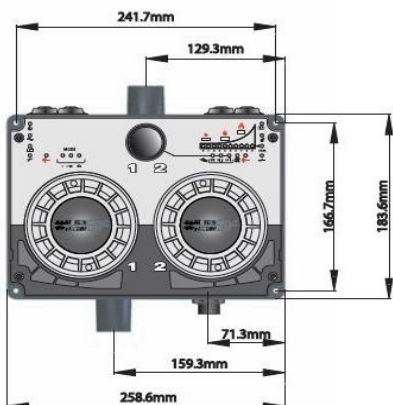

Aspiratiedetector: ILS-1 / ILS-2

- Aspiratiedetector voorzien van laserrookmelder.
- ILS-1 is geschikt voor één buis van max. 100 meter en heeft één laserrookmelder.
- ILS-2 is geschikt voor twee buizen van max. 100 meter elk en heeft twee laserrookmelders
- Zeer geschikt voor o.a. machinebesturingskasten, luchtkanalen, liftschachten, cel- of verblijfsruimtes, computerruimtes.
- EN54-20 gekeurd met VdS-certificaat en CPD-keur.

De ILS-1 en de ILS-2 zijn aspiratiedetectoren welke uitgevoerd zijn met één of twee laserrookmelders. De gevoeligheid is per melder instelbaar van 0,03% tot 3,5% verduistering per meter. De ILS-1 heeft een storingsuitgang en 2 alarmuitgangen en de ILS-2 heeft 2 storingsuitgangen en 4 alarmuitgangen.

De ILS-1 en ILS-2 zijn voorzien van luchtfilters en indicatieled's, zijn eenvoudig met de hand te programmeren en worden extern gevoed door een EN54-4 voeding van 24V.

De ILS-1 is geschikt voor één buis van max. 100 meter en heeft 2 alarmuitgangen.
De ILS-2 is geschikt voor twee buizen van max. 100 meter elk en heeft 2 x 2 alarmuitgangen.