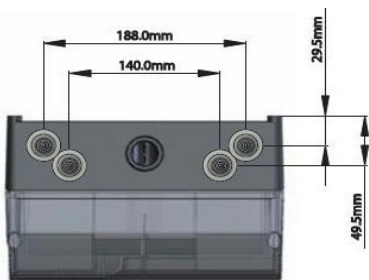

De ILS-1 is geschikt voor één buis van max. 100 meter en heeft 2 alarmuitgangen.
De ILS-2 is geschikt voor twee buizen van max. 100 meter elk en heeft 2 x 2 alarmuitgangen.

Benodigde voeding:	24Volt DC 1,5A
Stroomverbruik:	300mA max.
Omgevingstemperatuur:	-10 tot + 60°C
Luchtstroomcontrole:	per buis
Detectiegevoeligheid:	Instelbaar per buis 0,03-3,5%
Uitgangen:	Alert, Fire1, Fire2
Klasse:	A, B, C
VdS-nummer:	G206066
CPD-nummer:	20585

Bestelnummers:	ILS-1:	Eén-kanaals aspiratiedetector met één laserrookmelder
	ILS-2:	Twee-kanaals aspiratiedetector, met twee laserrookmelders, luchtstroomcontrole per buis
Opties:	VSP-850-G:	Extra filter in de aanzuigbuis
	BF562-1:	Voeding, 24V 1,5A, in metalen kast, ruimte voor twee accu's 12V 17Ah, volgens nieuwste EN54-4/2, met VdS en CPD-certificaat

Aspiratiedetector: ILS-1 / ILS-2

Aerocheck

Tel: 0(031)566-623920
Email: info@aerocheck.eu
www.aerocheck.eu